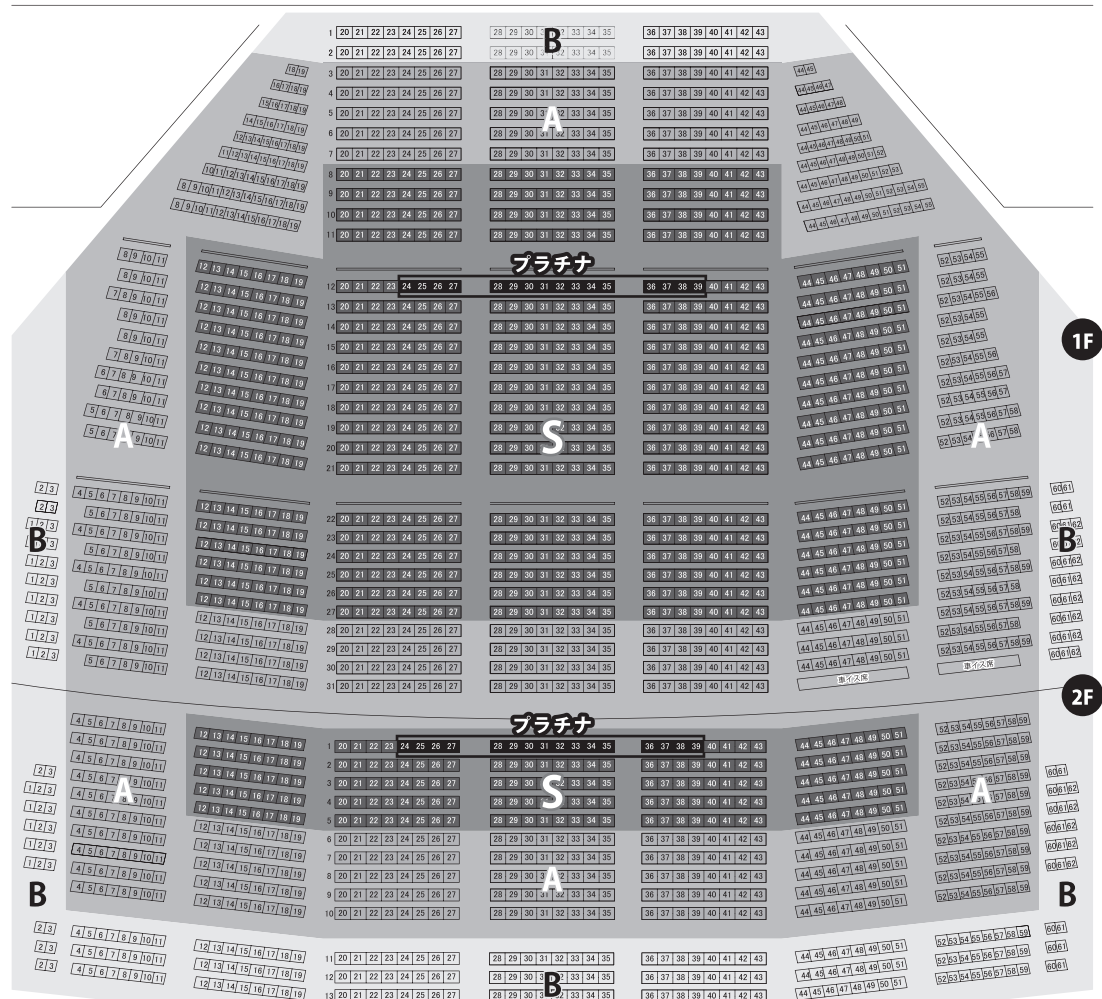

ステージ

座席表・アクセス

名古屋国際会議場センチュリーホール

〒456-0036 名古屋市熱田区熱田西町1-1
Tel. 052-683-7711 www.nagoya-congress-center.jp

▶ 地下鉄名城線「日比野」・「西高蔵」駅下車 徒歩約5分

▶ JR中央本線・東海道本線、名鉄本線「金山」駅北口より徒歩5分

座席表の見方

■ プラチナ席 ■ A席
■ S席 ■ B席