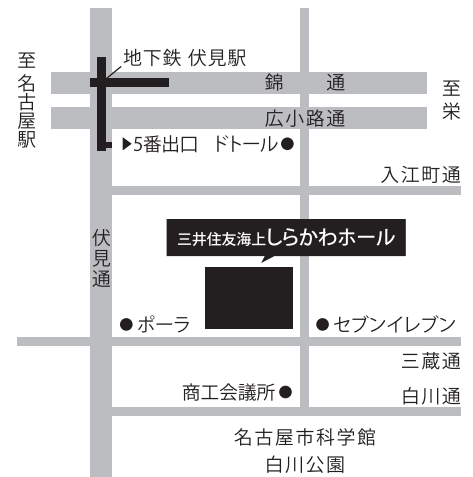

三井住友海上しらかわホール

〒460-0008 名古屋市中区栄2-9-15 Tel. 052-222-7110
地下鉄東山線・鶴舞線「伏見駅」5番出口より徒歩5分
www.shirakawa-hall.com