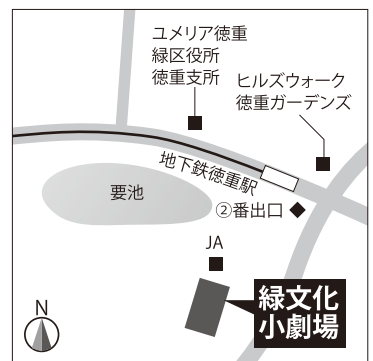

## 交通アクセス

### 西文化小劇場

平成29年

8/30 水

名古屋市西区花の木二丁目  
18番23号

- 地下鉄鶴舞線「浄心」下車  
4番出口より南へ徒歩3分
- 市バス「西区役所」下車すぐ  
(名駅12号系統、西巡回系統)

### 緑文化小劇場

平成29年

8/31 木

名古屋市緑区乗鞍二丁目  
223番地の1

- 地下鉄桜通線「徳重」下車 2番  
出口すぐ
- 市バス「緑文化小劇場」下車すぐ

※駐車場には限りがございますので、公共交通機関をご利用ください。