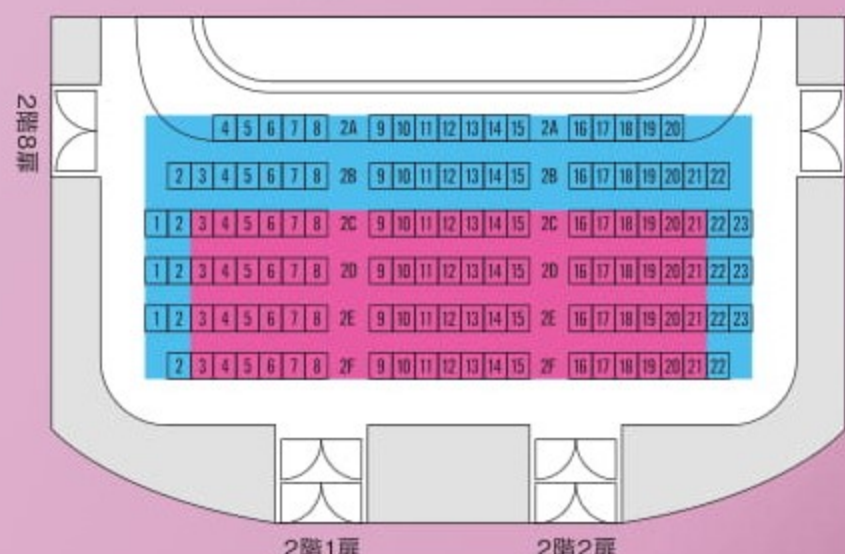

しらかわシリーズvol.34[シェレンベルガーのシュトラウス]は
1回券の発売日が異なりますのでご注意ください。

1回券発売日 9月11日(水) 9:00am

セット券販売期間・料金

2019年5月22日(水) 9:00am~2019年9月13日(金) 5:30pm

	S席	A席	B席
2公演セット券	¥8,160	¥5,760	¥3,360

1回券料金

	S席	A席	B席
1回券	¥5,100	¥3,600	¥2,100

会場・特別協賛 | 三井住友海上しらかわホール

三井住友海上しらかわホール
MS & AD Shirakawa Hall

〒460-0008 名古屋市中区栄2-9-15
2-9-15 Sakae, Naka-ku, Nagoya, Aichi,
460-0008, JAPAN
www.shirakawa-hall.com

●地下鉄東山線・鶴舞線
「伏見」駅 5番出口より 徒歩5分

- … S席
- … A席
- … B席
- … 車椅子席
- … 非売席