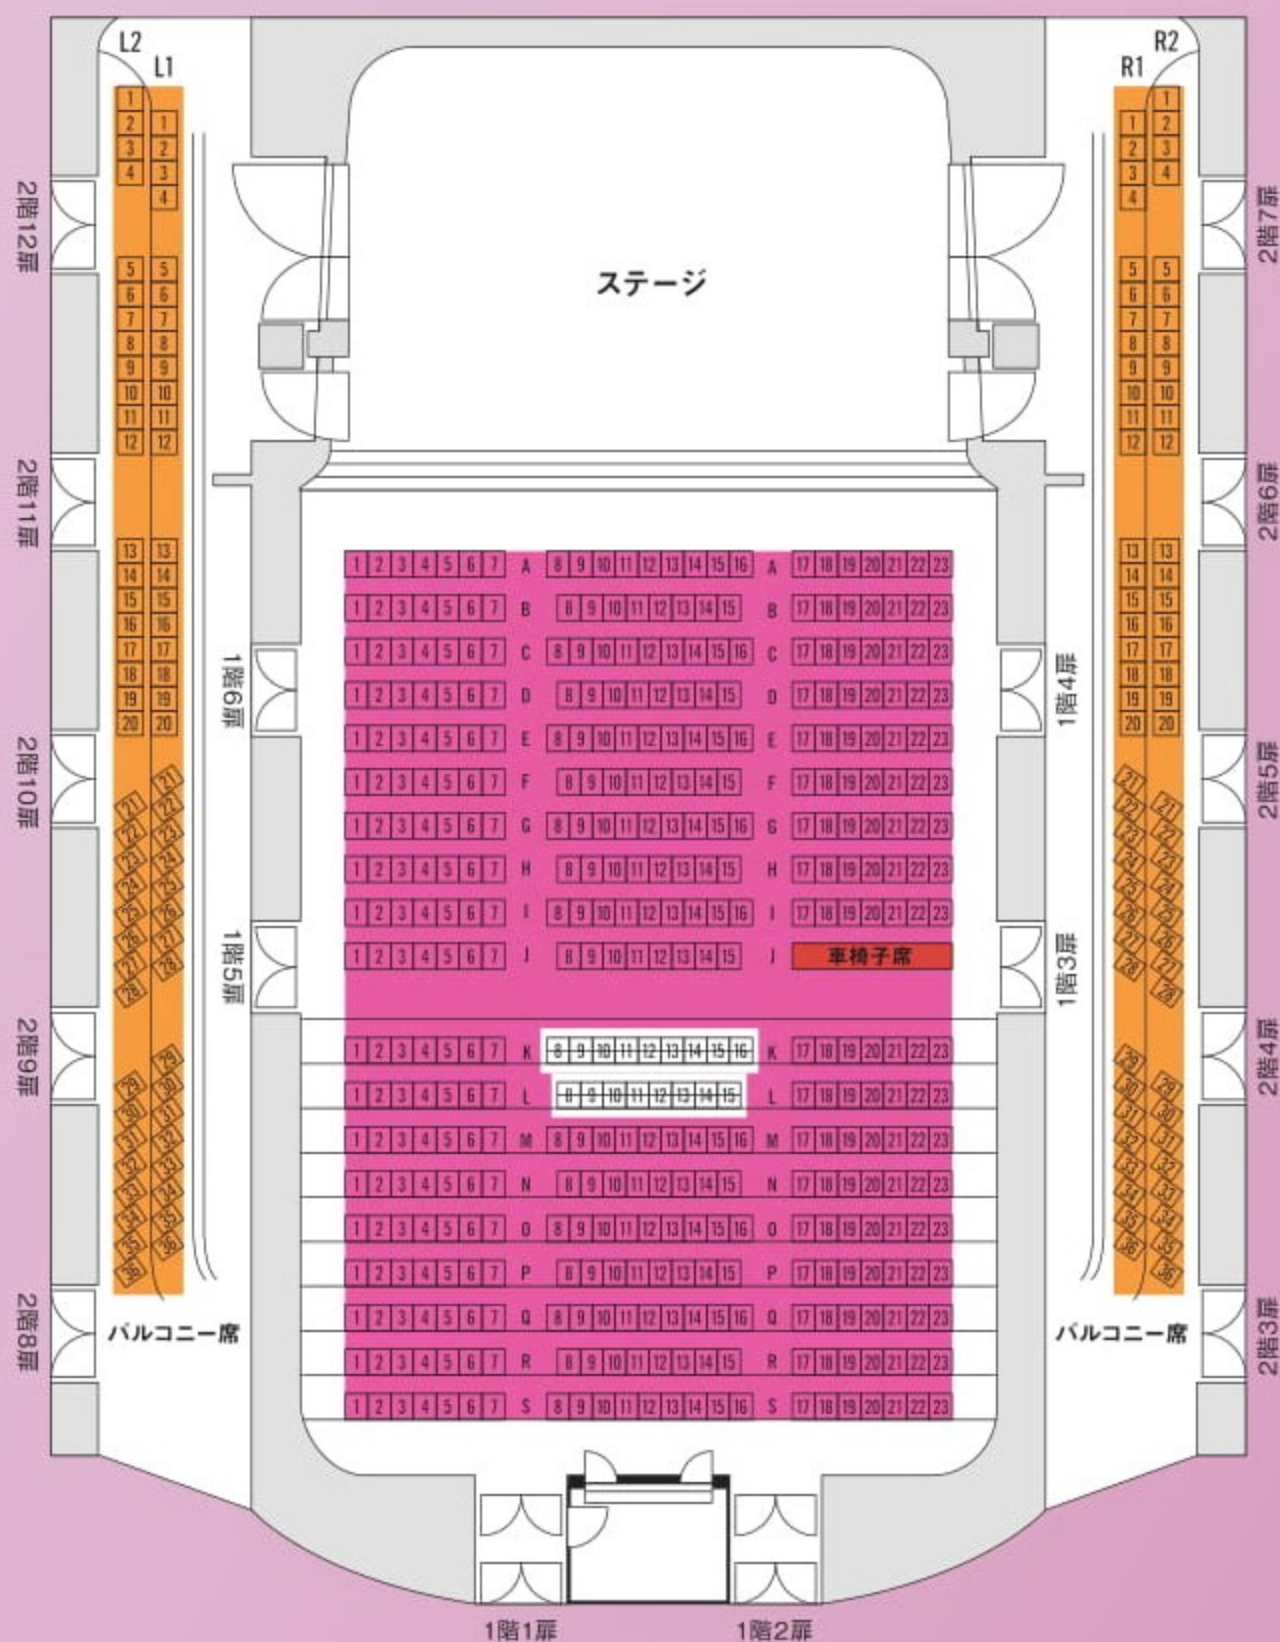

しらかわシリーズvol.34[シェレンベルガーのシュトラウス]は
1回券の発売日が異なりますのでご注意ください。

1回券発売日 9月11日(水) 9:00am

セット券販売期間・料金

2019年5月22日(水) 9:00am~2019年9月13日(金) 5:30pm

	S席	A席	B席
2公演セット券	¥8,160	¥5,760	¥3,360

1回券料金

	S席	A席	B席
1回券	¥5,100	¥3,600	¥2,100

会場・特別協賛 | 三井住友海上しらかわホール

三井住友海上しらかわホール
MS & AD Shirakawa Hall

〒460-0008 名古屋市中区栄2-9-15
2-9-15 Sakae, Naka-ku, Nagoya, Aichi,
460-0008, JAPAN
www.shirakawa-hall.com

●地下鉄東山線・鶴舞線
「伏見」駅 5番出口より 徒歩5分

- … S席
- … A席
- … B席
- … 車椅子席
- … 非売席