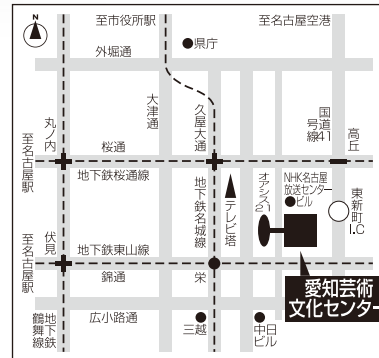

割引(名フィル・チケットガイドのみ取扱)

- いきいき割引(S~D席を20%割引): 65歳以上、障害者手帳所持者(介添人1名含)対象
- ユース割引(S~C席を50%割引): 25歳以下対象

その他のチケット取扱

- チケットぴあ(Pコード:153-851)..... 0570-02-9999 t.pia.jp
- ローソンチケット(Lコード:45023)..... 0570-084-004 l-tike.com
- 愛知芸術文化センター内プレイガイド..... 052-972-0430 www.playguide.co.jp
- 名鉄ホールチケットセンター..... 052-561-7755 www.e-meitetsu.com/mds/hall
- 名古屋市文化振興事業団チケットガイド..... 052-249-9387 www.bunka758.or.jp

託児サービス: 1名様 ¥1,000

お申込み: ポピンズナニーサービス名古屋 052-541-2100

※未就学児童(満1歳以上)対象、要事前予約

※演奏会の3日前(土・日・祝を除く)まで受付

ご注意

※未就学児童のご入場は、保護者同伴の場合でもご遠慮ください。

※やむを得ぬ事情によって、出演者・曲目などを変更する場合がございます。

※お申込みいただいたチケットのキャンセル・変更は受付いたしておりません。

※開演中は入場を制限いたします。開演時間に遅れないようお越しください。

会場詳細・アクセス情報

愛知県芸術劇場 コンサートホール

〒461-8525
名古屋市東区東桜1-13-2
愛知芸術文化センター4F
Tel. 052-971-5511

- 地下鉄 東山線・名城線「栄」駅東改札口より徒歩3分
 - 名鉄 瀬戸線「栄町」駅改札口より徒歩2分
- (ともにオアシス21から地下連絡通路または2F連絡橋経由)