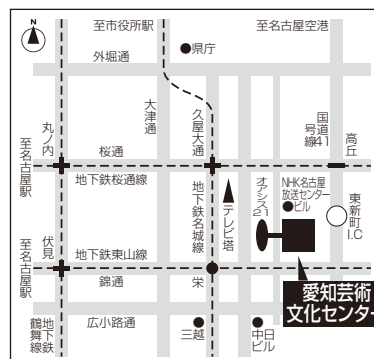

その他のチケット取扱

- チケットぴあ (Pコード: 153-863) 0570-02-9999 t.pia.jp
- ローソンチケット (Lコード: 45025) 0570-084-004 l-tike.com
- 愛知芸術文化センター内プレイガイド 052-972-0430 www.playguide.co.jp
- 名鉄ホールチケットセンター 052-561-7755 www.e-meitetsu.com/mds/hall
- 名古屋市文化振興事業団チケットガイド 052-249-9387 www.bunka758.or.jp

託児サービス: 1名様 ¥1,000

お申込み: ポピズナニャーサービス名古屋 052-541-2100

※未就学児童 (満1歳以上) 対象、要事前予約
※演奏会の3日前 (土・日・祝を除く) まで受付

※未就学児童のご入場は、保護者同伴の場合でもご遠慮ください。 ※やむを得ぬ事情によって、出演者・曲目などを変更する場合がございます。
※お申込みいただいたチケットのキャンセル・変更は受付いたしておりません。 ※開演中は入場を制限いたします。開演時間に遅れないようにお越しください。