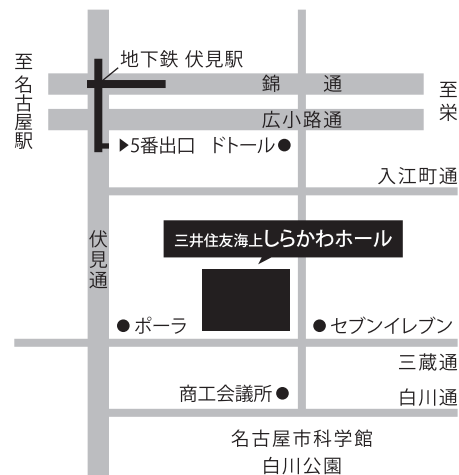

三井住友海上 しらかわホール

〒460-0008 名古屋市中区栄2-9-15 Tel. 052-222-7110
地下鉄東山線・鶴舞線「伏見駅」5番出口より徒歩5分
www.shirakawa-hall.com