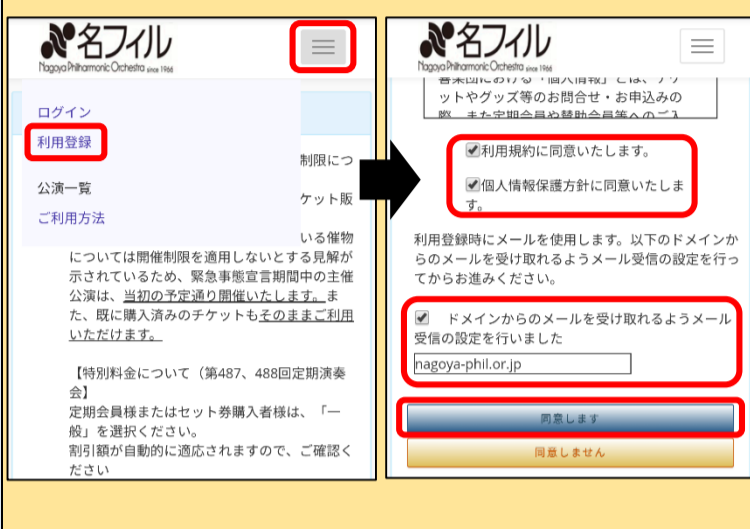

<メルマガ登録方法>

メルマガ登録には、「[インターネット・チケット販売システム](#)」へのご登録が必要となります。

ご登録方法は以下をご確認ください。

パソコンはこちら

スマートフォン・タブレットはこちら

- ① **利用登録**をクリック、利用規約、個人情報保護方針に同意いただき、メール受信設定を行っていただきますたら、3か所チェックのうえ、**同意します**をクリック

- ② お客様情報をご入力ください。

- ③ 入力されたお客様情報の各項目をご確認ください。情報が正しければ「この内容で登録する」情報が正しければ、**この内容で登録する** / 修正がある場合は、**内容を修正する**をクリック

以上、ご入力いただきますと、

- ④ ご指定のメールアドレスに「仮登録完了のお知らせ」メールが自動送信されます。
- ⑤ メール内の URL へアクセスいただくと、本登録が完了し、「本登録完了のお知らせ」メールが自動送信され、登録が完了いたします。