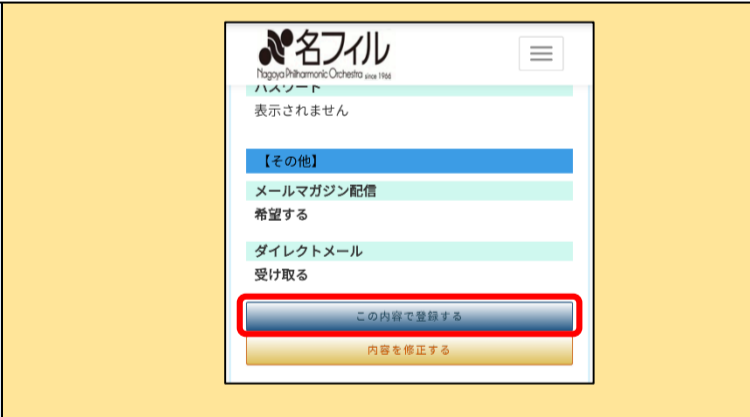

以上、ご入力いただきますと、

- ④ ご指定のメールアドレスに「仮登録完了のお知らせ」メールが自動送信されます。
- ⑤ メール内の URL へアクセスいただくと、本登録が完了し、「本登録完了のお知らせ」メールが自動送信され、登録が完了いたします。

ご不明点がございましたら、下記までお問い合わせください。

<お問合せ先>

名フィル・チケットガイド

TEL: 052-339-5666 (9:00~17:30 / 土日祝休)

MAIL: ticketguide@nagoya-phil.or.jp