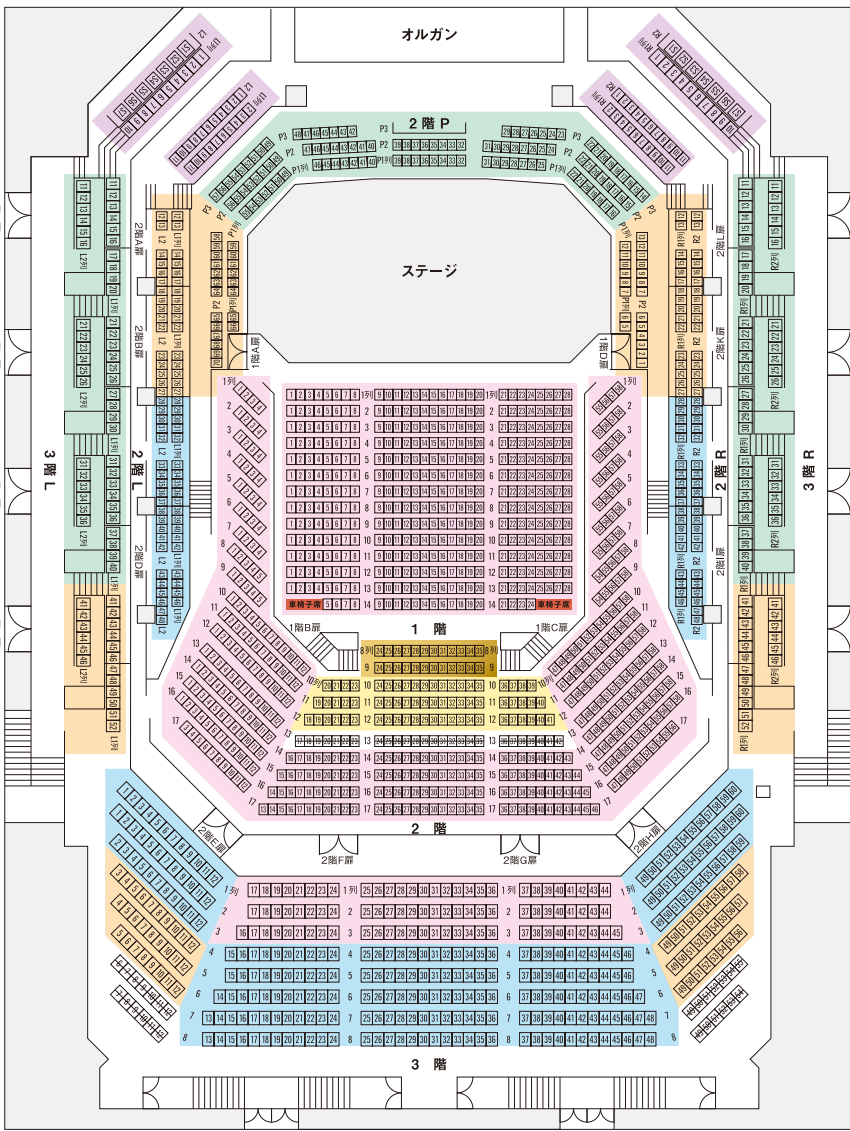

※2階 P1列16～55番、P2列15～56番、P3列14～57番をご希望されるお客様は、7月18日公演のみ大編成作品の演奏のため、座席の変更のお願いをさせていただきます。

セット券販売期間

2025年5月22日(木) 9:00 ~ 7月17日(木) 17:30

インターネット

手数料無料

名フィル公式ウェブサイトのチケット
予約システムから、座席を選んで
チケットがご予約いただけます。

www.nagoya-phil.or.jp

窓口購入

手数料無料

名フィル・チケットガイド窓口にて、
座席を選んでチケットのご購入ができます。

名フィル・チケットガイド
(営業時間9:00~17:30/土日祝休)

名古屋市中区金山1-4-10
名古屋市音楽プラザ4F

座席表

- セレクトプラチナ席
- プラチナ席
- S席
- A席
- B席
- C席
- D席
- 車椅子席
- 非売席

愛知県芸術劇場
コンサートホール