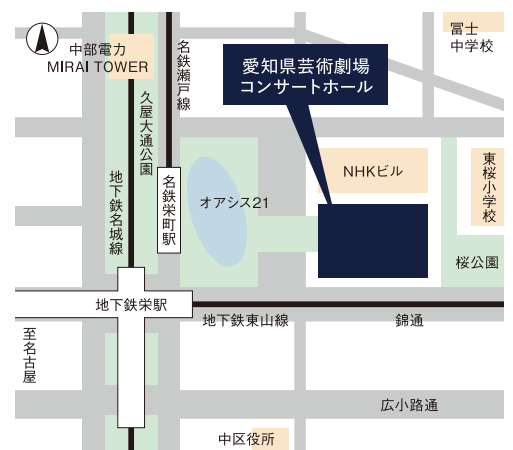

窓口購入

手数料無料

名フィル・チケットガイド窓口にて、
座席を選んでチケットのご購入ができます。

名フィル・チケットガイド
(営業時間9:00~17:30/土日祝休)

名古屋市中区金山1-4-10
名古屋市音楽プラザ4F

座席表

- セレクトプラチナ席
- プラチナ席
- S席
- A席
- B席
- C席
- D席
- 車椅子席
- 非売席

愛知県芸術劇場
コンサートホール

〒461-8525 名古屋市中区東桜1-13-2
愛知芸術文化センター4F

地下鉄東山線・名城線
「栄」駅東改札口より徒歩3分
名鉄瀬戸線
「栄町」駅改札口より徒歩2分
(いずれも「オアシス21」地下
連絡通路または2F連絡橋経由)

SUSTAINABLE
DEVELOPMENT
GOALS

名フィルはSDGsに取り組んでいます。